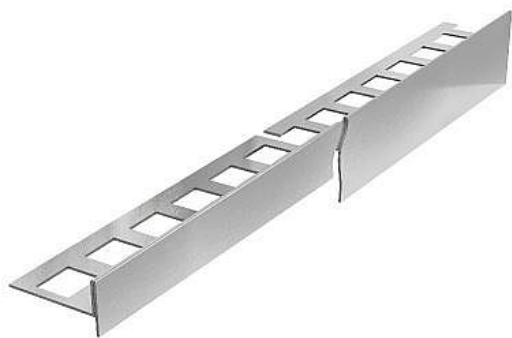

Acara lišta spádová nerez AAELS 100-L/150-J

» Koupelny a WC » Příslušenství » Profily a lišty

Kód produktu 22493

EAN 8595200413238

KP4 spádová lišta ACARA, spád levá, nerez V2A kartáč, 10 mm, 1,5 m

Dostupnost na hlavním skladě: skladem

Parametry

Výrobce Acara