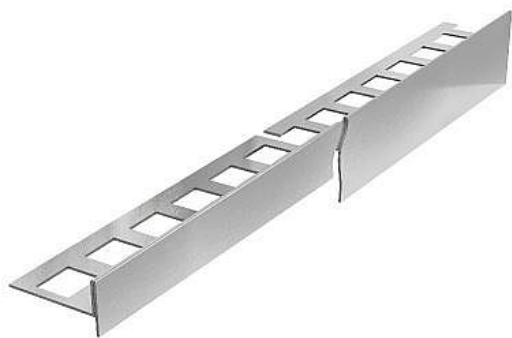

# Acara lišta spádová nerez AAELS 100-L/150-J

» Koupelny a WC » Příslušenství » Profily a lišty

Kód produktu 22493

EAN 8595200413238

KP4 spádová lišta ACARA, spád levá, nerez V2A kartáč, 10 mm, 1,5 m

Dostupnost na hlavním skladě: skladem