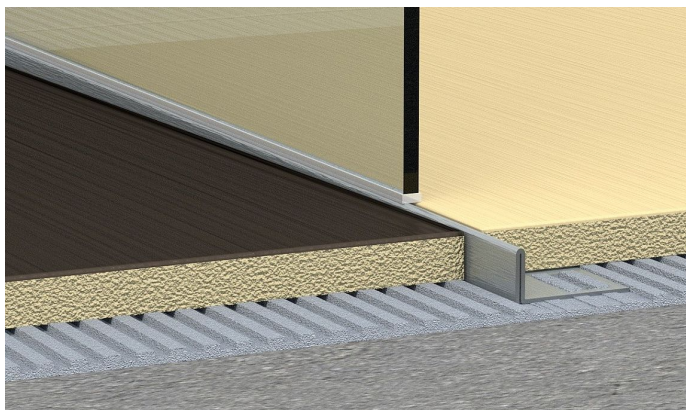

Acara lišta spádová nerez AAELS 100-L/100-J

» Koupelny a WC » Příslušenství » Profily a lišty

Kód produktu 18358

EAN 8595200413283

Spádový profil (pravý) pro sprchové kouty bez vaničky v úrovni podlahy.

Dostupnost na hlavním skladě: skladem