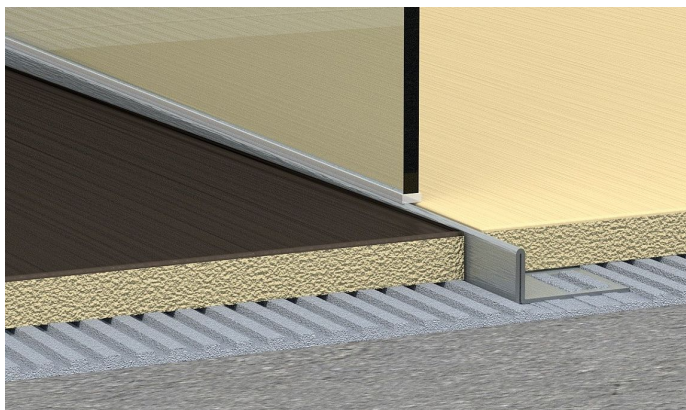

# Acara lišta spádová nerez AAELS 100-L/100-J

» Koupelny a WC » Příslušenství » Profily a lišty

Kód produktu 18358

EAN 8595200413283

Spádový profil (pravý) pro sprchové kouty bez vaničky v úrovni podlahy.