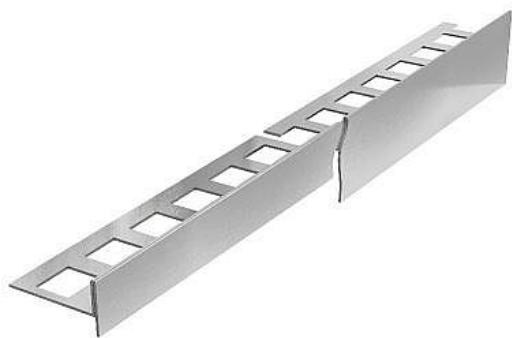

# Acara lišta spádová nerez AAELS 100-L/1,5

» Koupelny a WC » Příslušenství » Profily a lišty

Kód produktu 22493

EAN 8595200413238

KP4 spádová lišta ACARA, spád levá, nerez V2A kartáč, 10 mm, 1,5 m

Cena bez DPH 523,14 Kč