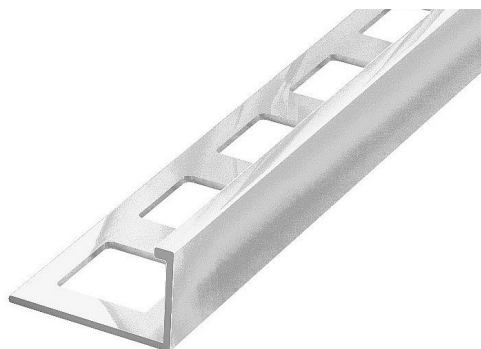

# Acara lišta lesklý hliník, elox profil AAAL 100 L

» Koupelny a WC » Příslušenství » Profily a lišty

Kód produktu 19555

EAN 8595200413313

Ukončovací hliníková lišta „L“ pro keramické, podlahové a obkladové materiály.