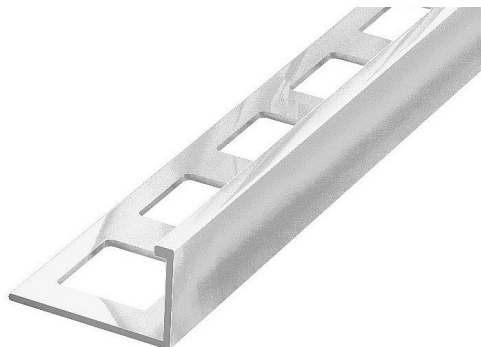

# Acara lišta lesklý hliník, elox profil AAAL 100 L

» Koupelny a WC » Příslušenství » Profily a lišty

Kód produktu 19555

EAN 8595200413313

Ukončovací hliníková lišta „L“ pro keramické, podlahové a obkladové materiály.