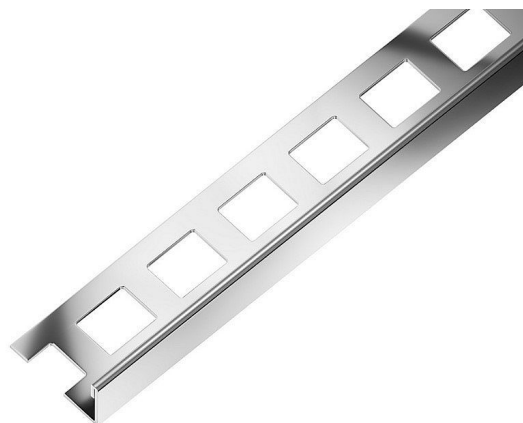

Acara lišta L nerez AAEL 100 V2A

» Koupelny a WC » Příslušenství » Profily a lišty

Kód produktu 19556

EAN 8594047232118

„L“ LIŠTA je speciální profil pro účinnou ochranu před poškozením, pro zdobení vnějších okrajů obkladů a jiných krycích materiálů.

Dostupnost na hlavním skladě: skladem

Parametry

Výrobce Acara