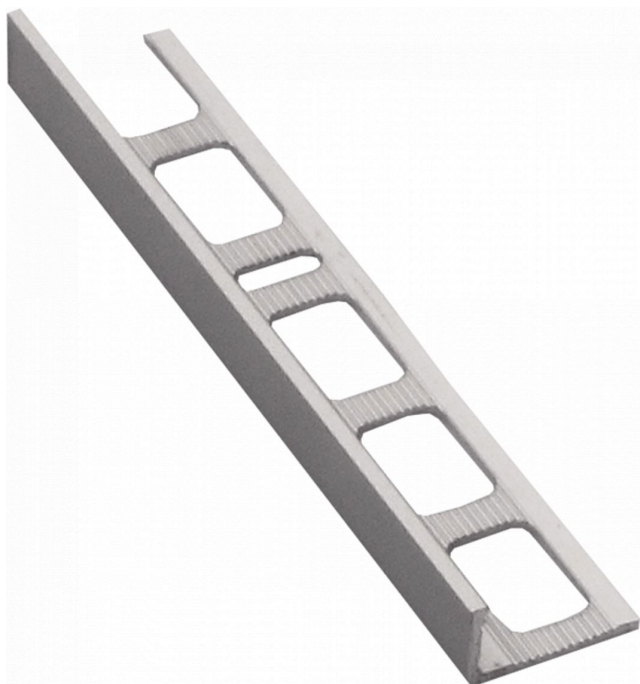

Acara lišta elox DSAE 100-ZF

» Koupelny a WC » Příslušenství » Profily a lišty

Kód produktu 28305

EAN 4018448053485

Acara lišta elox DSAE 100-ZF

Dostupnost na hlavním skladě: skladem

Parametry

Výrobce Acara