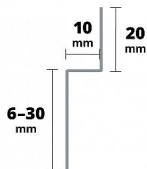

Acara AAELSK100-Z6-23 120R spádová lišta pravá, nerez V2A kartáč, v.10mm, v2.6-23mm

» Koupelny a WC » Příslušenství » Profily a lišty

Kód produktu	41272
EAN	8596497069467

Spádový profil pro napojení na stěnu se používá jako perfektní boční přechod ze šikmých povrchů na sousední stěnu, spádový profil z broušené nerezové oceli je k dispozici jako levá nebo pravá verze. Sklon přibližně 2 % odpovídá běžným sklonům sprchových koutů.