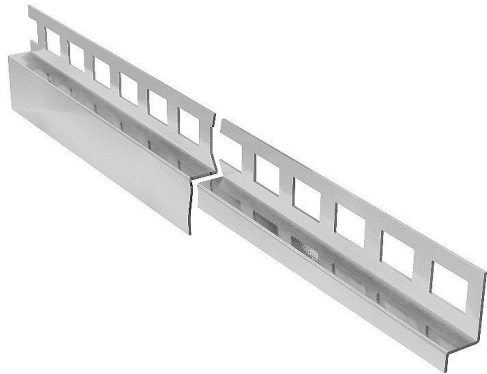

Acara AAELSK100-Z6-23 120R spádová lišta pravá, nerez V2A kartáč, v.10mm, v2.6-23mm

» Koupelny a WC » Příslušenství » Profily a lišty

Kód produktu	41272
EAN	8596497069467

Spádový profil pro napojení na stěnu se používá jako perfektní boční přechod ze šikmých povrchů na sousední stěnu, spádový profil z broušené nerezové oceli je k dispozici jako levá nebo pravá verze. Sklon přibližně 2 % odpovídá běžným sklonům sprchových koutů.

Dostupnost na hlavním skladě: skladem

Parametry

Výrobce	Acara
---------	-------