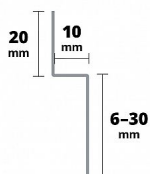

Acara AAELSK100-Z6-23 120L spádová lišta levá, nerez V2A kartáč v.10mm, v2.6-23mm

» Koupelny a WC » Příslušenství » Profily a lišty

Kód produktu 41271

EAN 8596497069450

Spádový profil pro napojení na stěnu se používá jako perfektní boční přechod ze šikmých povrchů na sousední stěnu, spádový profil z broušené nerezové oceli je k dispozici jako levá nebo pravá verze. Sklon přibližně 2 % odpovídá běžným sklonům sprchových koutů.