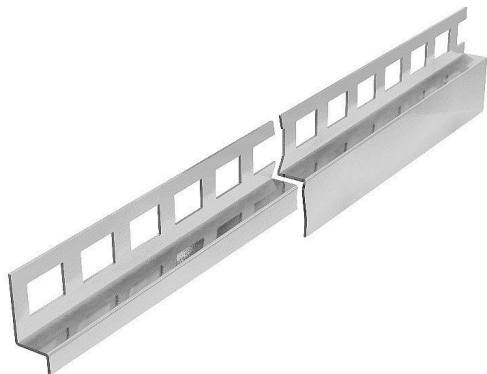

Acara AAELSK100-Z6-23 120L spádová lišta levá, nerez V2A kartáč v.10mm, v2.6-23mm

» Koupelny a WC » Příslušenství » Profily a lišty

Kód produktu 41271

EAN 8596497069450

Spádový profil pro napojení na stěnu se používá jako perfektní boční přechod ze šikmých povrchů na sousední stěnu, spádový profil z broušené nerezové oceli je k dispozici jako levá nebo pravá verze. Sklon přibližně 2 % odpovídá běžným sklonům sprchových koutů.

Dostupnost na hlavním skladě: skladem

Parametry

Výrobce Acara