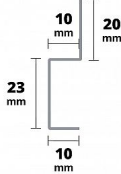

Acara AAELSK 2310 150 propojovací lišta nerez V2A kartáč v.23mm,v2.20mm š.10

» Koupelny a WC » Příslušenství » Profily a lišty

Kód produktu	41270
EAN	8595200458062

Propojovací profil pro napojení na stěnu se používá jako perfektní rovný přechod snížené podlahy na sousední stěnu. Odpovídající délka se ořízne, aby se vešla mezi boční profily.